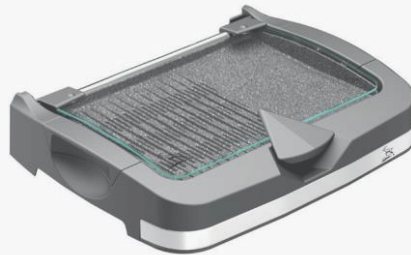

Sehpalar

SY SP 2075

1000₺

Süper Mini Sehpa
5 ve 7.5 Litre Miniler İçin.

Sehpalar

SM BM 0035

11324₺

Gazzella "Bitsy Mini" Sehpa

Sehpalar

SY SP 3000 B- YENİ MODEL

1150₺

Barbekü Sehpa

Mutfak Gereçleri - Ev Tipi

BRB 3000

3769₺

Gazzella "Barbecue" Elektrikli Izgara