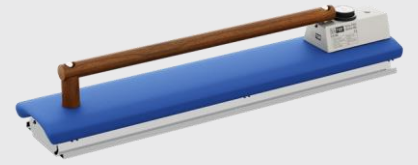

Elektrikli Ütüler - Sanayi Tipi

ST/B 110

1619₺

Silteer Buharsız El Ütüsü
~ 1520 gr

Elektrikli Ütüler - Sanayi Tipi

ST/B 110H

1860₺

Silter Ağır Buharsız El Ütüsü
~ 2100 gr

Elektrikli Ütüler - Sanayi Tipi

ST/B 111

1990₺

Silter Ağır Buharsız El Ütüsü
~ 2750 gr

Elektrikli Ütüler - Sanayi Tipi

ST/B 211

2364₺

Silter Ağır Buharsız El Ütüsü
~ 3100 gr - Prinç Taban

Elektrikli Ütüler - Sanayi Tipi

ST/B 295 A

2105₺

Gazzella "Slim" Dikiş Açma Buharlı El Ütüsü
~ 970 gr - Alçak Tabanlı

Elektrikli Ütüler - Sanayi Tipi

ST/B 295 KF

2915₺

Gazzella "Slim" Dikiş Açma Buharlı El Ütüsü
~ 970 gr - Kombine Fişli